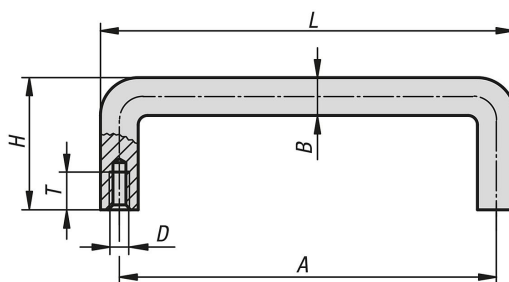

Assembly:
From the rear.

Accessory:
End washers B0317.

Pull handles, aluminium, round

Item description/product images

Drawings

Overview of items

Pull handles, aluminium, round

Order No.	Main colour	A	B	D	H	L	T	Load capacity N	Order No. end washer
B0316.032041	black	32	8	M4	32	40	10	500	B0317.4
B0316.055041	black	55	8	M4	32	63	10	500	B0317.4
B0316.064041	black	64	8	M4	32	72	10	500	B0317.4
B0316.076041	black	76	8	M4	32	84	10	500	B0317.4
B0316.088041	black	88	8	M4	32	96	10	500	B0317.4
B0316.096041	black	96	8	M4	32	104	10	500	B0317.4
B0316.098041	black	98	8	M4	32	106	10	500	B0317.4
B0316.100041	black	100	8	M4	32	108	10	500	B0317.4
B0316.102041	black	102	8	M4	32	110	10	500	B0317.4
B0316.120041	black	120	8	M4	32	128	10	500	B0317.4
B0316.136041	black	136	8	M4	32	144	10	500	B0317.4
B0316.055051	black	55	10	M5	40	65	10	500	B0317.1
B0316.064051	black	64	10	M5	40	74	10	500	B0317.1
B0316.076051	black	76	10	M5	40	86	10	500	B0317.1
B0316.088051	black	88	10	M5	40	98	10	500	B0317.1
B0316.096051	black	96	10	M5	40	106	10	500	B0317.1
B0316.098051	black	98	10	M5	40	108	10	500	B0317.1
B0316.100051	black	100	10	M5	40	110	10	500	B0317.1
B0316.102051	black	102	10	M5	40	112	10	500	B0317.1
B0316.120051	black	120	10	M5	40	130	10	500	B0317.1
B0316.136051	black	136	10	M5	40	146	10	500	B0317.1
B0316.140051	black	140	10	M5	40	150	10	500	B0317.1
B0316.160051	black	160	10	M5	40	170	10	500	B0317.1